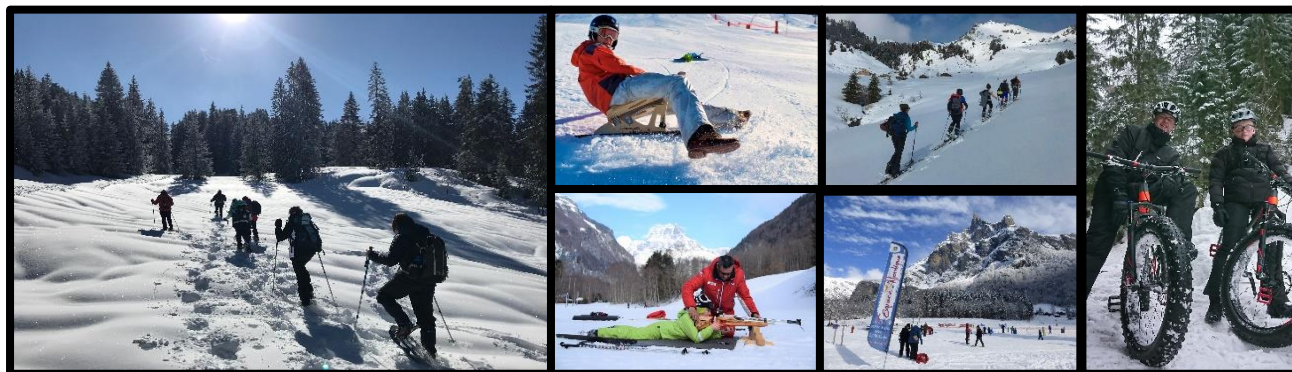

La Soirée & et le Repas Festifs pour le Réveillon.

Des Activités et des Animations pour toute la Famille :

- **Sorties Raquettes organisées toute la semaine**, à la journée et/ou à la demi-journée,
- **Journée Ski Alpin découverte du domaine du Grand Massif** (forfait et location du matériel à votre charge**),
- **Sortie Fat Bike***, vtt sur neige,
- **Sortie Ski de Randonnée***,
- **Initiation au Biathlon***,
- **Initiation au Paret**, luge ancienne,
- **Demi-journée Construction d'Igloo**,
- **Visite d'une Ferme Traditionnelle**,
- **A vos retours d'activités, vous pourrez vous détendre au spa, puis profiter de nos animations de soirées chaleureuses :** goûters gourmands, jeux apéros, jeux en famille, soirées à thème, spectacle des enfants...

NOUVEAUTE HIVER 2019/2020 :

Offrez-vous le séjour qui vous ressemble avec une multitude d'activités à portée de main !
Toutes les activités proposées sont encadrées par des professionnels de la montagne.

Le Club Enfants toute la journée, à partir de 3 ans :

- De 9h à 17h, activités ludiques et déjeuner avec nos animateurs. Luge, sorties extérieures, grands jeux, activités manuelles, préparation d'un spectacle....
- Sans supplément le matin : accompagnement de vos enfants au rendez-vous des cours de ski alpin avec l'ESF sur le domaine de Sixt ou Vill4ges selon leur niveau (Cours ESF, forfait et location du matériel à votre charge. Pensez à réserver les cours ESF à l'avance**).
- De 18h45 à 21h : diner et veillée pendant le temps de repas des parents.

Le Club Ados 100% ski, de 12 à 18 ans :

- De 9h à 17h, sorties ski/snow tous les jours avec notre animateur (niveau 2** requis, forfait et location du matériel à votre charge**).
- Diner entre ados et soirées animées.