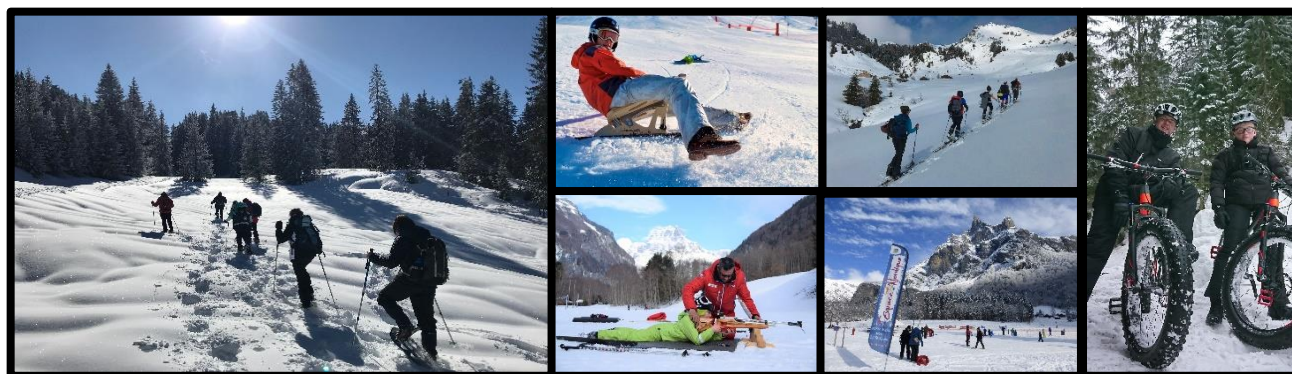

Des Activités et des Animations pour toute la Famille :

- **Sorties Raquettes organisées toute la semaine**, à la journée et/ou à la demi-journée,
- **Journée Ski Alpin découverte du domaine du Grand Massif** (forfait et location du matériel à votre charge**), avec un **barbecue organisé sur les pistes le midi**,
- **Sortie Fat Bike***, vtt sur neige,
- **Sortie Ski de Randonnée***,
- **Initiation au Biathlon***,
- **Initiation au Paret**, luge ancienne,
- **Demi-journée Construction d'Igloo**,
- **Visite d'une Ferme Traditionnelle**,
- **A vos retours d'activités, vous pourrez vous détendre au spa, puis profiter de nos animations de soirées chaleureuses :** goûters gourmands, jeux apéros, jeux en famille, soirées à thème, spectacle des enfants...

NOUVEAUTE HIVER 2019/2020 :

Offrez-vous le séjour qui vous ressemble avec une multitude d'activités à portée de main ! Toutes les activités proposées sont encadrées par des professionnels de la montagne.

Le Club Enfants toute la journée, à partir de 3 ans :

- De 9h à 17h, activités ludiques et déjeuner avec nos animateurs. Luge, sorties extérieures, grands jeux, activités manuelles, préparation d'un spectacle....
- Sans supplément le matin : accompagnement de vos enfants au rendez-vous des cours de ski alpin avec l'ESF sur le domaine de Sixt ou Vill4ges selon leur niveau (Cours ESF, forfait et location du matériel à votre charge. Pensez à réserver les cours ESF à l'avance**).
- De 18h45 à 21h : dîner et veillée pendant le temps de repas des parents.

Le Club Ados 100% ski, de 12 à 18 ans :

- De 9h à 17h, sorties ski/snow tous les jours avec notre animateur (niveau 2** requis, forfait et location du matériel à votre charge**).
- Dîner entre ados et soirées animées.